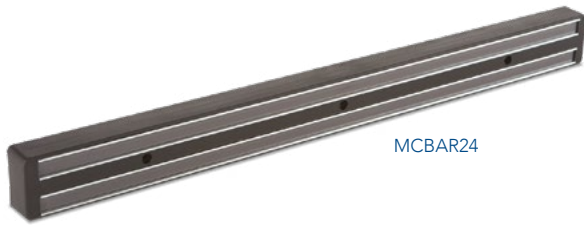

MCR0525

MCBAR24