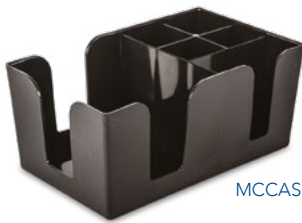

MCCAS

SALEROS

CÓDIGO DESCRIPCIÓN

MCACCSAL05	SALERO VIDRIO CUADRADO 0.5 OZ
MCACCSAL1	SALERO VIDRIO TAPA PLANA REDONDA 1 OZ
MCACCSAL2	SALERO VIDRIO TAPA PLANA REDONDA 2 OZ
MCACCSAL2C	SALERO VIDRIO CUADRADO 2 OZ
MCACCSAL1T	SALERO VIDRIO TIPO TORRE 1 OZ

FRASCOS DE VIDRIO PARA QUESO

CÓDIGO DESCRIPCIÓN

MCACCSAL6R	FRASCO DE VIDRIO PARA QUESO RANURADO 6 OZ
MCACCSAL6	FRASCO DE VIDRIO PARA QUESO PERFORADO 6 OZ

VARIOS

CÓDIGO DESCRIPCIÓN

MCCAS	ORGANIZADOR DE MESA 6 COMPARTIMENTOS
MCCRELA10	CREMERA TIPO MONACO 10 OZ, ACERO INOXIDABLE
MCACCMIE6	DISPENSADOR DE VIDRIO PARA MIEL 6 OZ
MCACCMIE14	DISPENSADOR DE VIDRIO PARA MIEL 14 OZ
MCACCAZ12	DISPENSADOR DE VIDRIO PARA AZÚCAR 12 OZ
MCACCAO08	DISPENSADOR ACEITE DE OLIVA 8 OZ
MCACCAO16	DISPENSADOR ACEITE DE OLIVA 16 OZ
MCACCSER05	CAJA PARA SOBRES DE AZUCAR TRANSPARENTE
MCACCSER07	CAJA PARA SOBRES DE AZUCAR BLANCO
MCACCSER07	CAJA PARA SOBRES DE AZUCAR CAFÉ
MCACCSER07	CAJA PARA SOBRES DE AZUCAR NEGRO
MCACCSER07	CAJA PARA SOBRES DE AZUCAR ROJO
MCACCAO08SOP	SOPORTE CROMADO PARA DISPENSADOR ACEITE DE OLIVA 8 OZ
MCACCAO16SOP	SOPORTE CROMADO PARA DISPENSADOR ACEITE DE OLIVA 16 OZ

SERVILLETOS

CÓDIGO DESCRIPCIÓN

MCACCSER05	SERVILLETTERO DOBLE 5", ACERO INOXIDABLE
MCACCSER07	SERVILLETTERO DOBLE 7", ACERO INOXIDABLE

PORTAMENÚ

CÓDIGO DESCRIPCIÓN

MCACCSOP01	PORTA MENÚ DE MESA
MCACCMEN1	CUBIERTA DE MENÚ A4
MCACCMEN2	CUBIERTA DE MENÚ A4 DOBLE
MCACCMEN3	CUBIERTA DE MENÚ A5

VINAGRERA

CÓDIGO DESCRIPCIÓN

MCACCVIN6	VINAGRERA 6 OZ, TAPA DE ACERO INOXIDABLE