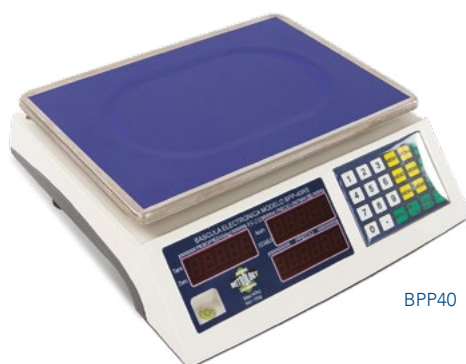

Básculas

A. Básculas

A. Básculas

BCH5000

BPP40

BMW

LÍNEA DE BÁSCULAS PORCIONADORA HERMÉTICA

CÓDIGO	DESCRIPCIÓN
BMW3	BÁSCULA PORCIONADORA HERMÉTICA MODELO BMW 3 KG/0.5 G
BMW6	BÁSCULA PORCIONADORA HERMÉTICA MODELO BMW 6 KG/1 G
BMW15	BÁSCULA PORCIONADORA HERMÉTICA MODELO BMW 15 KG/2 G