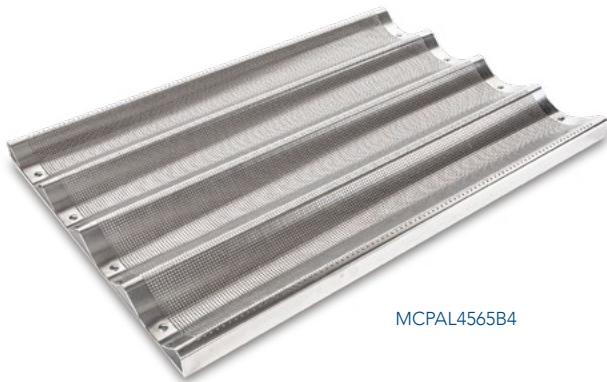

MCPAL4565B4

MCPAL2333

MCPAL2416

MOLDE PASTEL DE ALUMINIO

CÓDIGO	DESCRIPCIÓN
MCPAMOLNS06	MOLDE PASTEL CON BROCHE ANTIADHERENTE 6"
MCPAMOLNS08	MOLDE PASTEL CON BROCHE ANTIADHERENTE 8"
MCPAMOLNS085	MOLDE PASTEL CON BROCHE ANTIADHERENTE 8.5"
MCPAMOLNS095	MOLDE PASTEL CON BROCHE ANTIADHERENTE 9.5"
MCPAMOLNS105	MOLDE PASTEL CON BROCHE ANTIADHERENTE 10.5"
MCPAMOL06	MOLDE PASTEL CON BROCHE 6"
MCPAMOL08	MOLDE PASTEL CON BROCHE 8"
MCPAMOL09	MOLDE PASTEL CON BROCHE 9.5"