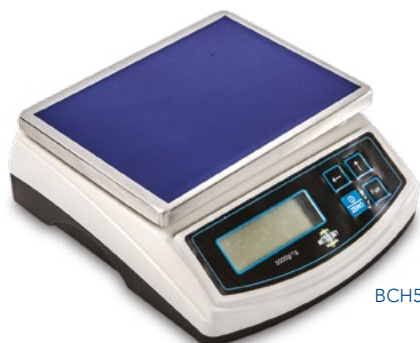

A. Básculas

BCH5000