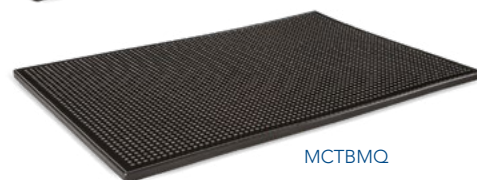

CÓDIGO	DESCRIPCIÓN
MCPAIH01	PINZA HIELO (PATA DE GALLO) DE 7", ACERO INOXIDABLE
MCP241700	PINZA HIELO DE 6.5", ACERO INOXIDABLE
MCPAIH02	PINZA HIELO MODELO ESTRELLA DE 7", ACERO INOXIDABLE
MCPAIH02E	PINZA HIELO MODELO ESTRELLA DE 7", ACERO INOXIDABLE ECONÓMICA

MCCAIBAR

MCCB5BAI

MCCB4B

MCBARCB

MCRRH20

MCTBMT

MCTBMQ

MCDBWT

MCDBP200

MCTRRH10

MCDBP

MCBARLR

CUCHARA PARA BAR Y COLADOR

CÓDIGO DESCRIPCIÓN

MCCAIBAR	CUCHARA PARA BAR DE 11.2" (28.5 CMS, ACERO INOXIDABLE)
MCBARCB	COLADOR DE BEBIDAS, ACERO INOXIDABLE (3" X 8" X 1")

TAPETES / MALLAS PARA BAR