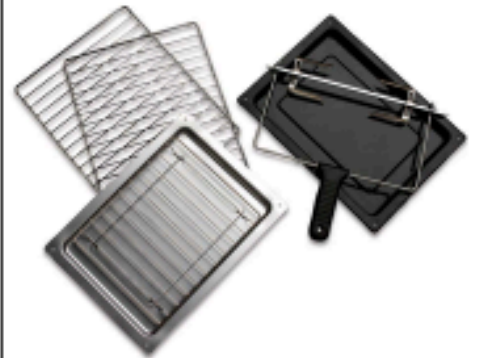

Cono No. 3 Corte Juliana

Este cono está diseñado especialmente para hacer cortes perfectos de papa y otros alimentos similares en la forma conocida como la juliana.

Cono No. 4 Rebanador fino

Rebana en forma rápida cebollas, pepinillos, rábanos, zanahorias, papas, etc. Use la gufa de alimentos con la mayoría de las frutas y verduras para obtener rebanadas parejas.

Cono No. 5 Waffler

Cortes atractivos que hacen que las frutas y verduras frescas luzcan mas apetitosas. Corte manzanas, plátanos, remolachas, zanahorias, camotes, pepinos, repollo y papas.

Horno de Convección Hamilton Beach Modelo 31100

- Máxima versatilidad – incluye rostizador
- Capacidad extra grande – capacidad para dos pizzas de 30 cm, dos cacerola de 23 x 33 cm, o dos moldes para tortas
- Rostizador giratorio – la carne se auto rocía con su propio jugo a medida que gira – capacidad para un pollo de 2.25 kg
- Función de convección hornea más rápida y uniformemente que el horno tradicional
- Funciones de horneado y asado con temporizador de 2 horas
- Incluye 2 parrillas de cocción, 2 moldes de hornear, parrilla para asado y accesorios para rostizado
- 4 estrellas calificado por el consumidor