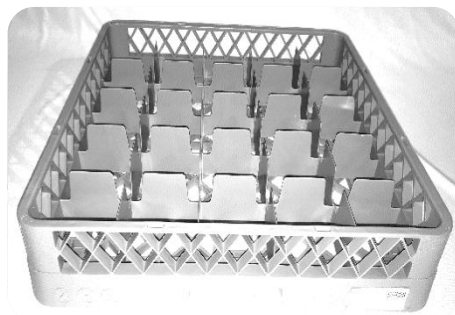

190-001-025