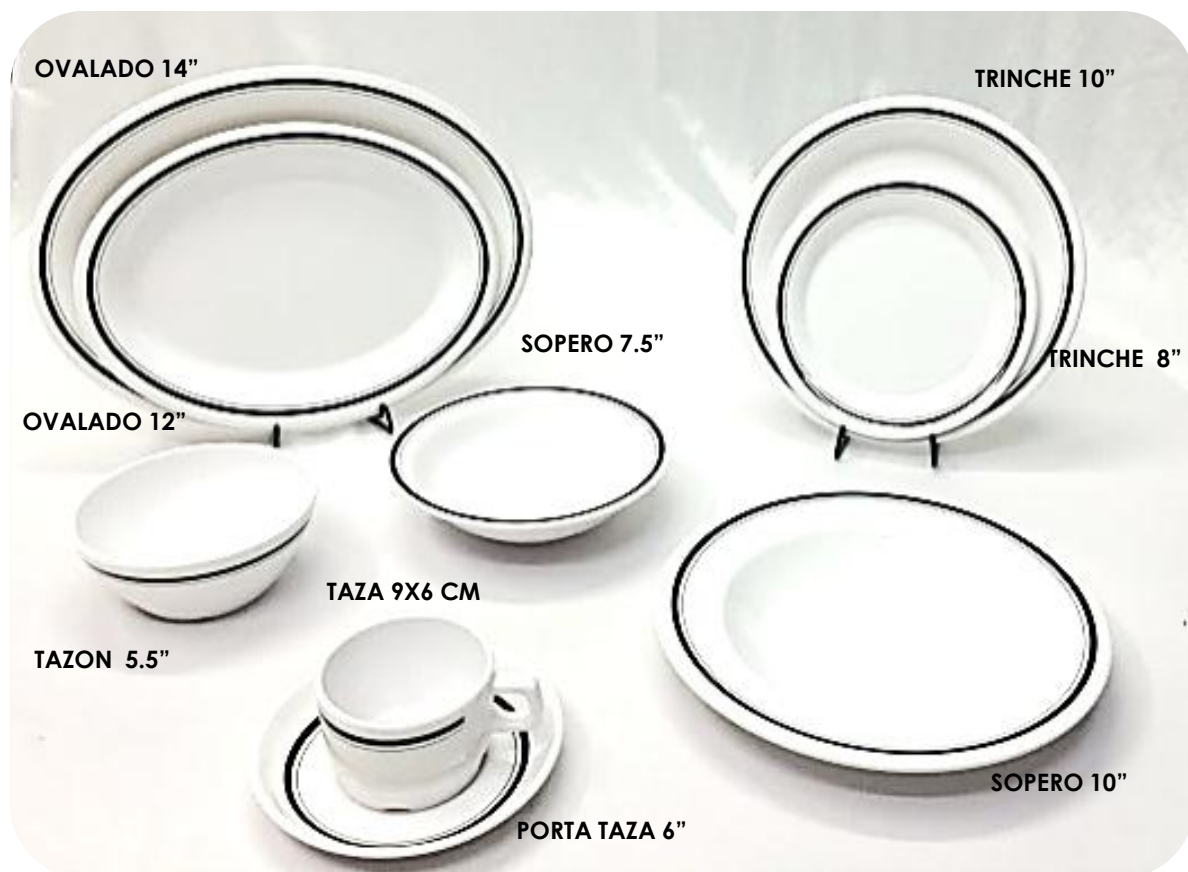

105-009-154

105-009-155

105-009-156

105-009-157

105-009-158

MELAMINA INSTITUCIONAL BLANCA ZAFIRO DIAMANTE

CODIGO	DESCRIPCION	COLOR	PZ X CAJA
105-010-102	PLATO OVALADO 12" MELAMINA ZAFIRO DIAMANTE	BLANCO/NEGRO	48
105-010-103	PLATO OVALADO 14" MELAMINA ZAFIRO DIAMANTE	BLANCO/NEGRO	48
105-010-105	PLATO SOPERO 7.5" MELAMINA ZAFIRO DIAMANTE	BLANCO/NEGRO	48
105-010-109	TAZON SOPERO 5.5" MELAMINA ZAFIRO DIAMANTE	BLANCO/NEGRO	48
105-010-131	TAZA 9X6CM MELAMINA ZAFIRO DIAMANTE	BLANCO/NEGRO	48
105-010-133	PLATO SOPERO 10" MELAMINA ZAFIRO DIAMANTE	BLANCO/NEGRO	48