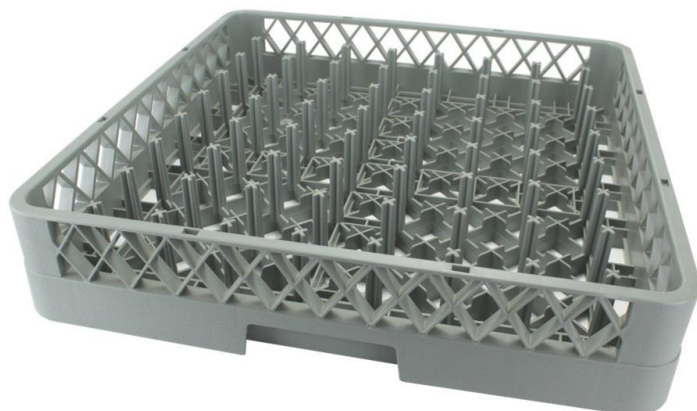

RACKS PARA CUBIERTO Y PLATOS

CODIGO	DESCRIPCION	PZAS X CAJA
190-001-001	RACK GRIS PARA CUBIERTOS 50X50X10CM	6
190-001-064	RACK GRIS PARA 64 PLATOS 50X50X10CM	6

190-001-064