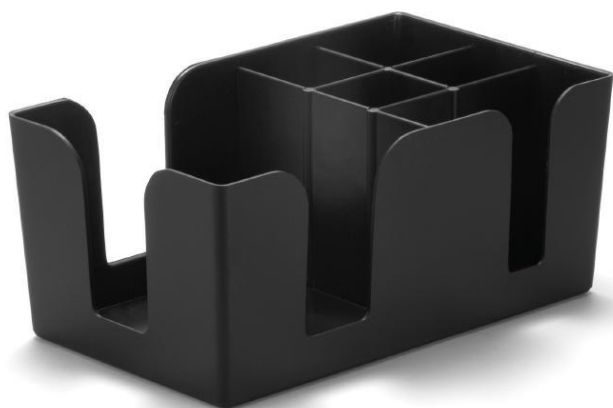

ORGANIZADOR PARA BAR Y RECOGE MIGAJAS

CODIGO	DESCRIPCION	TAMAÑO	PZAS X CAJA
122-012-001	ORGANIZADOR DE PLASTICO PARA BAR NEGRO	23.5X14.5X10.5	12
122-014-012	RECOGE MIGAJAS DE ALUMINIO CLIP PLATEADO	15 CM	240

122-012-001