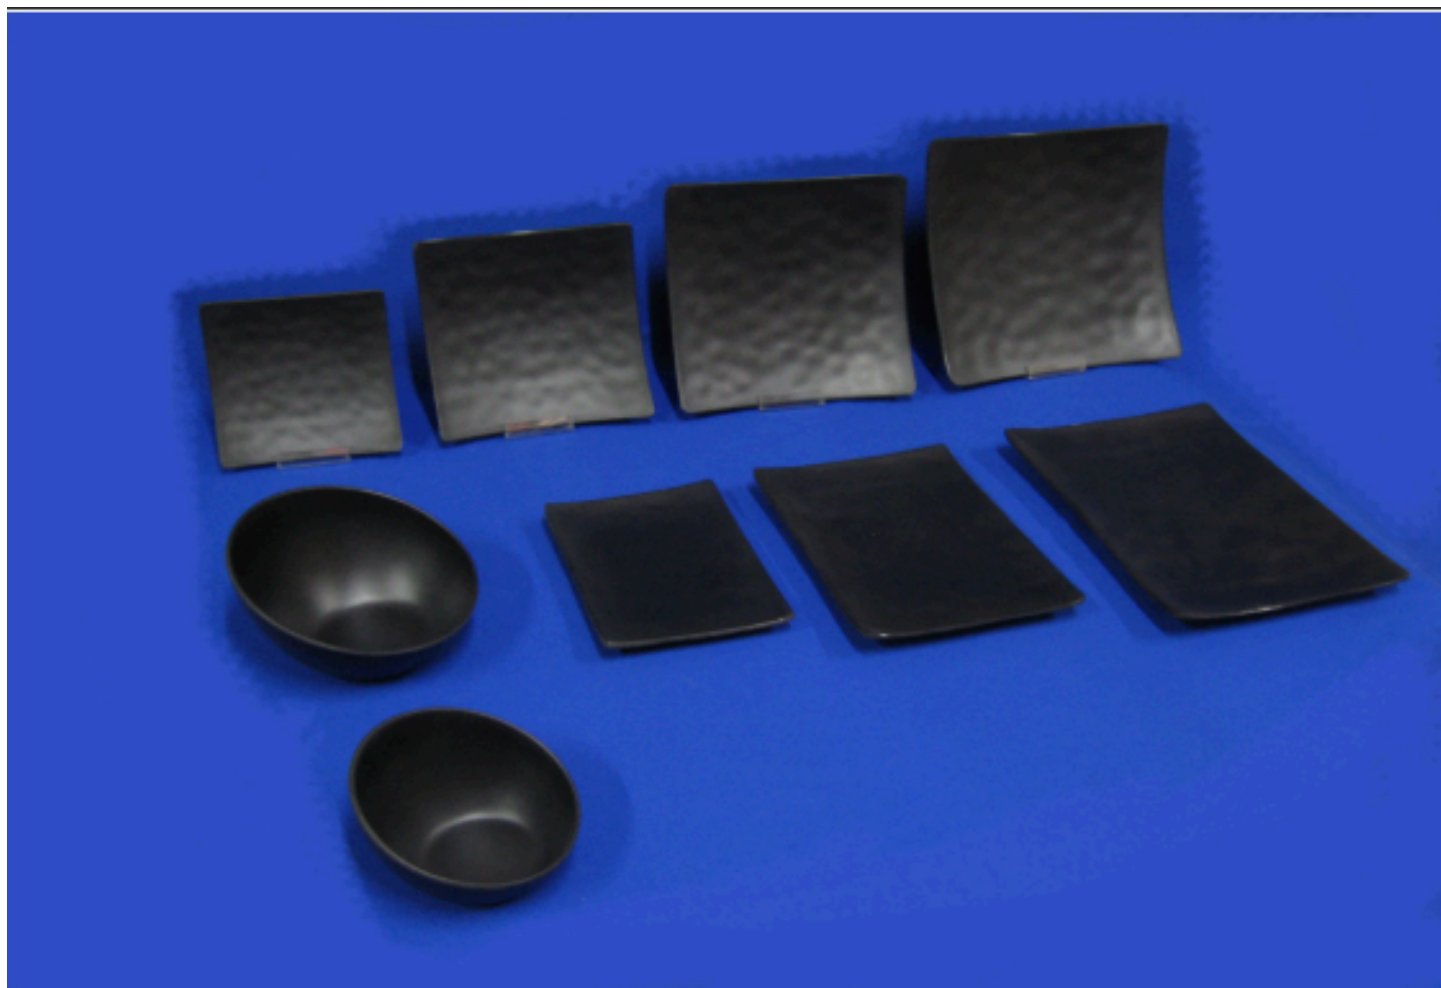

Vajillas Melamina

Grupo Casa Rodriguez

Modelo	Descripcion de Articulo	Empaque	
59143	Plato Recto 20 cm Melamina Texturizado Diamante	48	
59144	Tazon Inclinado 17 cm Melamina Texturizado Diamante	48	
59146	Plato Cuadrado 24 cm Melamina Texturizado Diamante	48	
59148	Plato Cuadrado 15 cm Melamina Texturizado Diamante	48	

Modelo	Descripcion de Articulo	Empaque	
1101	Plato Recto 30 cm Melamina Jet Black	48	
1102	Plato Recto 25 cm Melamina Jet Black	48	
1103	Plato Recto 20 cm Melamina Jet Black	48	
1104	Tazon Inclinado 17 cm Melamina Jet Black	48	
1105	Tazon Inclinado 13 cm Melamina Jet Black	48	
1106	Plato Cuadrado 24 cm Melamina Jet Black	48	
1107	Plato Cuadrado 22 cm Melamina Jet Black	48	
1108	Plato Cuadrado 18 cm Melamina Jet Black	48	
1109	Plato Cuadrado 15 cm Melamina Jet Black	48	

Modelo	Descripcion de Articulo	Empaque	
59136	Porta Taza Cuadrada Melamina Blanca Diamante	48	
59135	Taza Cuadrada Melamina Blanca Diamante	48	
59129	Plato Ensalada Cuadrado 8" Melamina Blanca Diamante	48	
59130	Plato Ensalada Cuadrado 10" Melamina Blanca Diamante	48	
59138	Tazon Arrocerero Cuadrado Melamina Blanca Diamante	48	
59134	Plato Soperero Cuadrado Melamina Blanca Diamante	48	

Modelo	Descripcion de Articulo	Empaque	
59102	Plato Ovalado 12" Melamina Blanca Diamante	48	
59103	Plato Ovalado 14" Melamina Blanca Diamante	48	
59104	Plato Trinche 8" Melamina Blanca Diamante	48	
59105	Plato Sopero 7.5" Melamina Blanca Diamante	48	
59106	Plato Postre 4.5" Melamina Blanca Diamante	48	
59107	Plato Trinche 10 " Melamina Blanca Diamante	48	
59108	Plato Trinche 9 " Melamina Blanca Diamante	48	
59109	Tazon Sopero 5.5" Melamina Blanca Diamante	48	
59113	Tazon Ensalada 5" Melamina Blanca Diamante	48	
59131	Taza 9x6 cm Melamina Blanca Diamante	48	
59132	Porta Taza 6" Melamina Blanca Diamante	48	
59137	Tarro 8x10 cm Melamina Blanca Diamante	48	
59139	Plato Sushi Recto 12" Melamina Blanca Diamante	48	